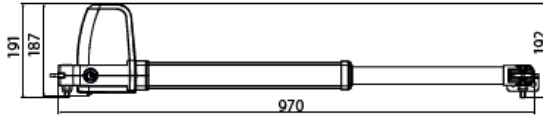

BİREYSEL KONTROL YARI YOĞUN KULLANIM

Standart kurulum

1. Ixengo JS 230 V motor
2. Flaşör
3. Anahtar / Video door phone
4. Kontrol kutusu RTS

* Uygulama alanı

Genel
3m / 350 kg

Detaylar
3 m ve 200 kg
2,75 m ve 280 kg
2,5 m ve 350 kg

2 m'nin üzerindeki kanatlar için
elektrikli kilit önerilir

Genel toplam boyut

Teknik özellikler

Şebeke güç beslemesi	220-230 V - 50-60 Hz
Kanat arkasında gerekli minimum alan*	180 mm
Maksimum menteşe mili ofseti**	150 mm
Motor voltajı	230 Vac
Maksimum güç tüketimi	280 W
Aydınlatma çıkışı	230 V - 60 W
Aksesuar güç kaynağı	24 Vac / 360 mA