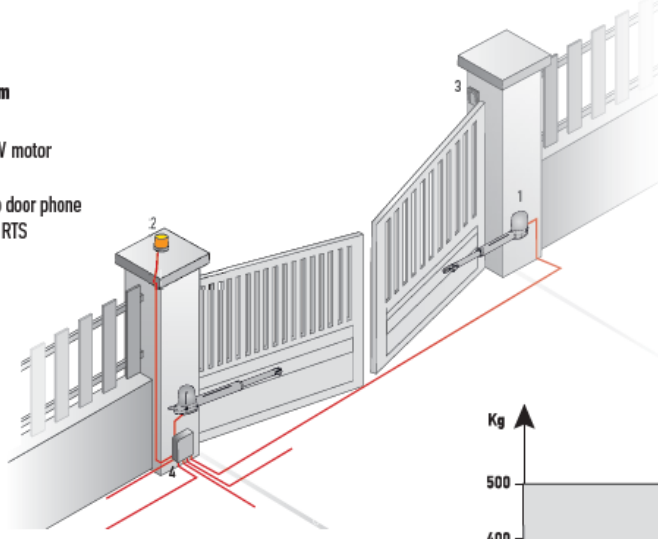

Ixengo JS 230V RTS **YENİ**

Dairesel açılır kapılar için motor sistemleri

KANAT BAŞINA 3 M | 500 KG'A KADAR

Açmak için bağımsız anahtar

Sağlam, verimli ve montajı kolay

- **Kullanımı güvenli**
 - > Geri dönmeyen mekanizması sert rüzgarlara veya zorlamaya karşı mükemmel direnç sağlar
 - > Bağımsız anahtarla kolay ve güvenli açma
- **Montajı kolay**
 - > Fix & Go
 - Kolay ve başarılı motor montajı için yüksek çalışma performansları sunan cep telefonu uygulaması
- **Kolay ayarlama**
 - > Bir tuş kapı yolunu öğrenmek için
 - > Bir tuş uzaktan kumanda programlamak için
 - > Gelişmiş ayarlar için 12 düğme
- **Yumuşak durdurma ve ayarlanabilir tork**
- **Çok çeşitli güvenlik ve konfor aksesuarları**

BİREYSEL KONTROL YARI YOĞUN KULLANIM

Standart kurulum

1. Ixengo JS 230 V motor
2. Flaşör
3. Anahtar / Video door phone
4. Kontrol kutusu RTS

* Uygulama alanı

Genel
3m / 350 kg

Detaylar
3 m ve 200 kg
2,75 m ve 280 kg
2,5 m ve 350 kg