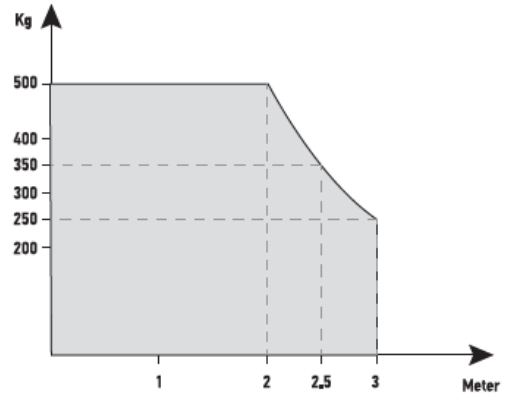

Genel toplam boyut

Teknik özellikler

Şebeke güç beslemesi	220-230 V - 50-60 Hz
Kanat arkasında gerekli minimum alan*	180 mm
Maksimum menteşe mili ofseti**	150 mm
Motor voltajı	230 Vac
Maksimum güç tüketimi	280 W
Aydınlatma çıkışı	230 V - 60 W
Aksesuar güç kaynağı	24 Vac / 360 mA

İtme gücü	3,000 N
Çalışma stroğu	300 mm
Yavaşlama alanı ve maksimum hız olmadan 90° açılma süresi	Kurulumla bağlı olarak 7 - 19 sn
RTS telsiz frekansı	433,42 MHz
Uzaktan kumanda sayısı	Maksimum 128 kanal
Koruma indeksi	IP 54
Çalışma sıcaklığı	-20°C ila +55°C

* bkz. tanım sayfası 22 (hareketli kapı motor kılavuzu, şema 1)

** bkz. tanım sayfası 22 (hareketli kapı motor kılavuzu, şema 2)

Özel aksesuarlar

Kablosuz şifre paneli

Ref. 1841111 (Fransa)

Ref. 1841116 (Uluslararası)

Video door phone

Alıcılı emniyet kiti h 58

Ref. 9019589